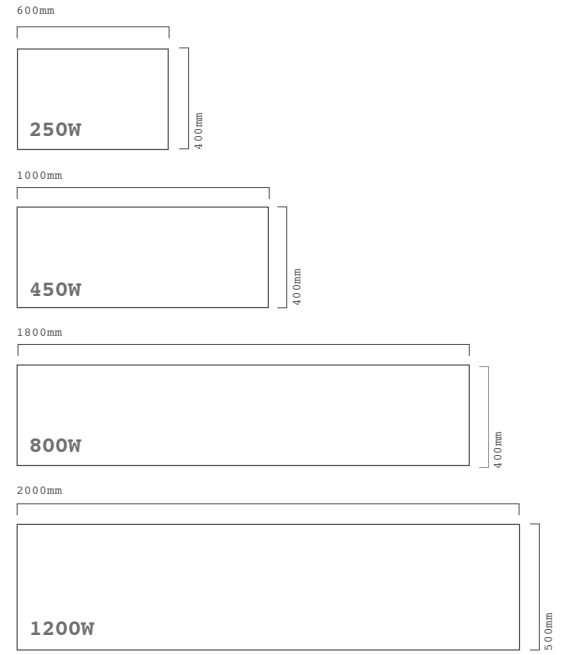

positionnement vertical
vue de face

↑
Format vertical

positionnement horizontal
vue de face

↑
Format horizontal

principe d'assemblage
ultra-plat & isolant
vue de profil en mm

fixation arrière
dimensions du panneau arrière
vue de face en mm