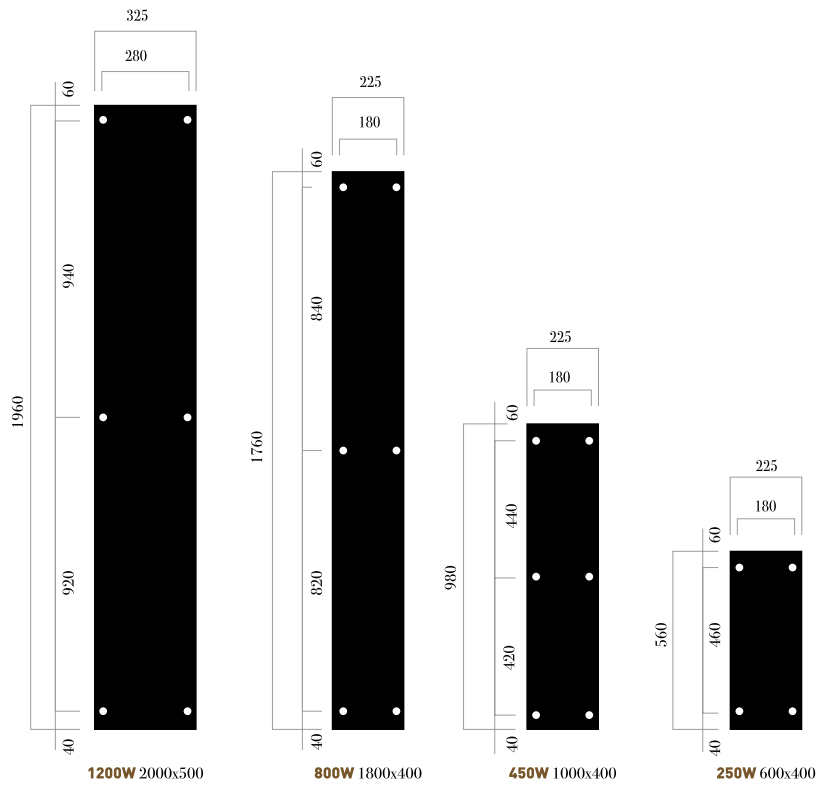

positionnement vertical
vue de face

↑
Format vertical

positionnement horizontal
vue de face

↑
Format horizontal

principe d'assemblage
ultra-plat & isolant
vue de profil en mm

fixation arrière
dimensions du panneau arrière
vue de face en mm