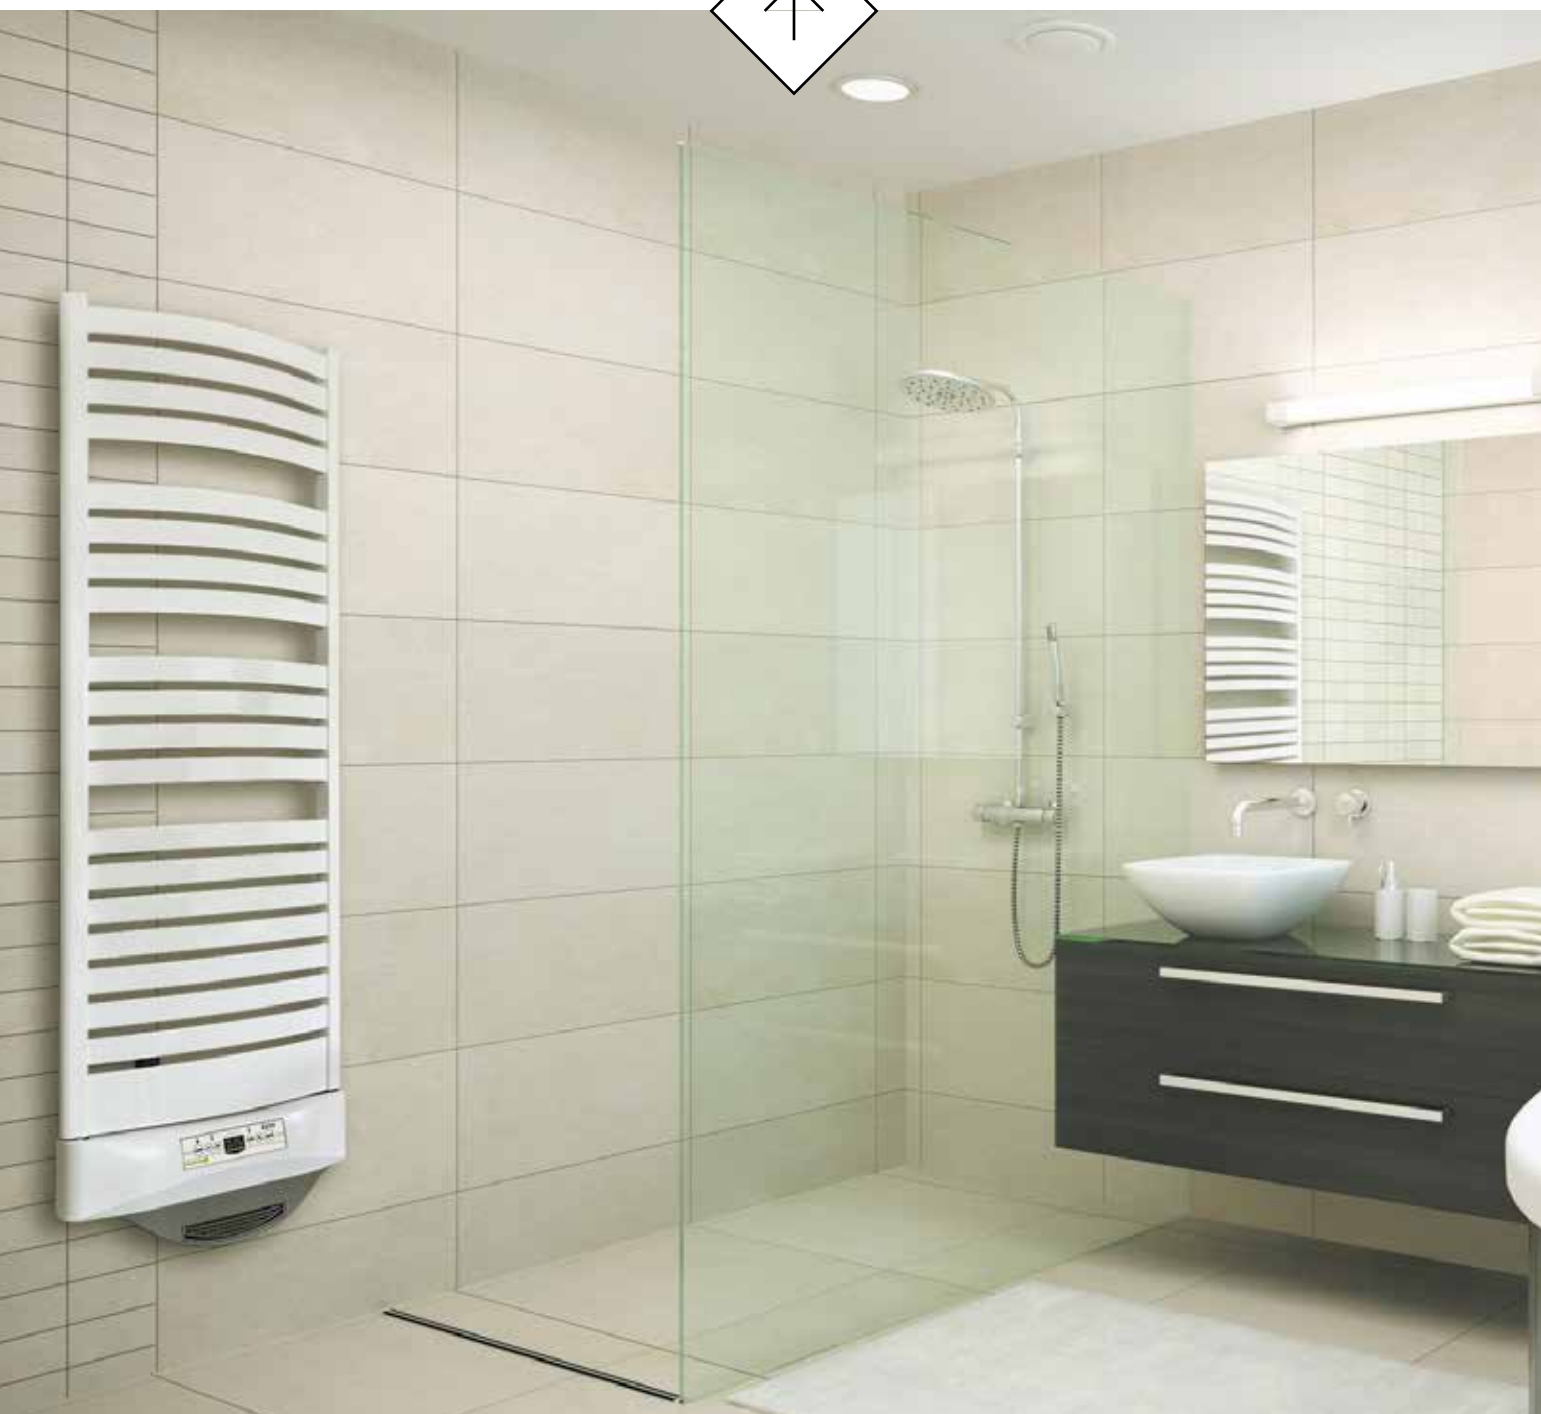

VERSIONS HYDRAULIQUES DISPONIBLES SUR DEMANDE

BIANCO

GRIGIO

LATERALE

LAMA

LAMA MISTO

Lama

- ◆ Entretien facile
- ◆ Fonction booster pour un confort immédiat
- ◆ Sécurité enfants
- ◆ Garantie 3 ans
- ◆ Fabriqué en France
- ◆ Régulateur pour économies d'énergie
- ◆ Soufflerie puissante et intelligente
- ◆ Télécommande fournie
- ◆ Existe en gris: nous consulter
- ◆ 