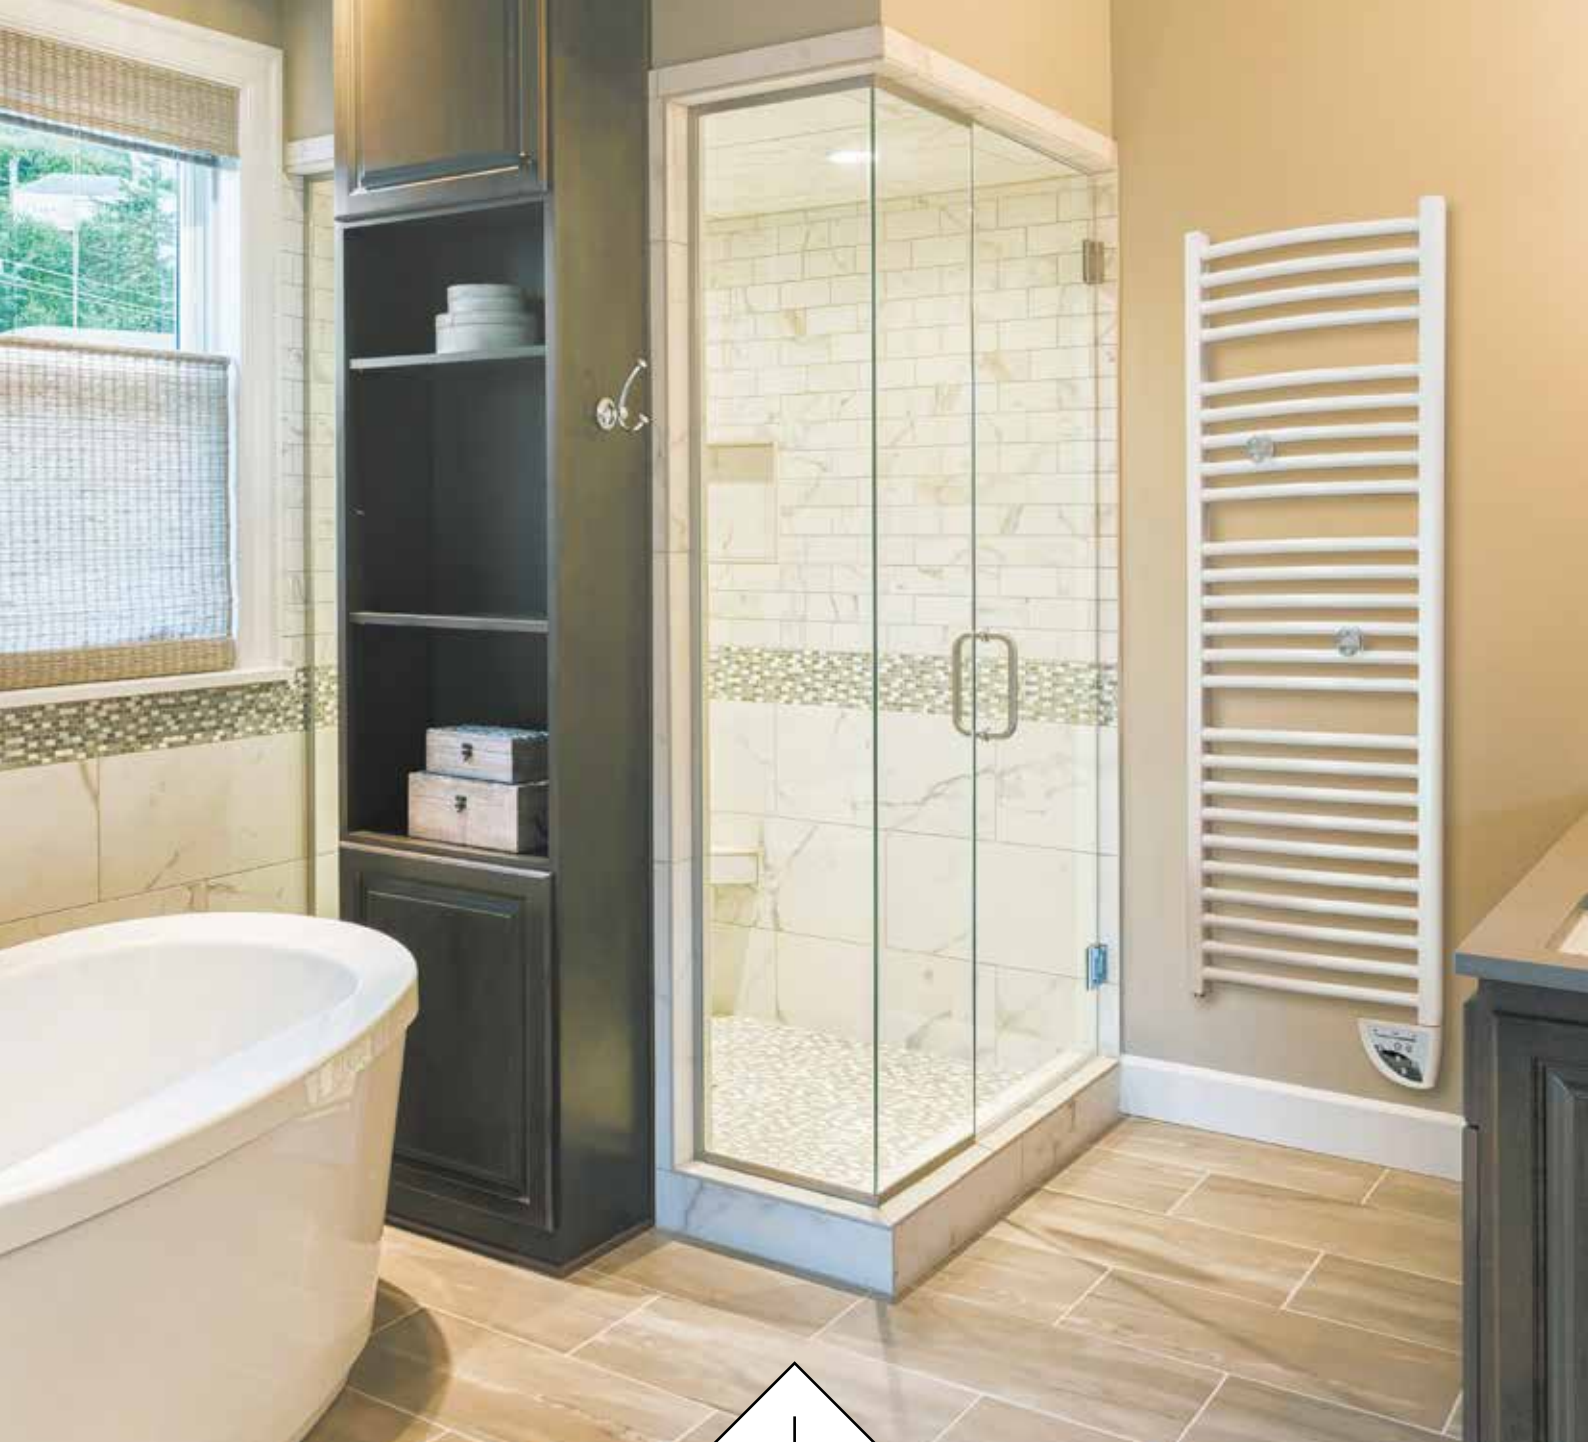

Bianco

- Innovation sur les fixations qui assure un montage rapide et facile
- Fonction booster pour un confort immédiat
- Sécurité enfants
- Garantie 3 ans
- Fabriqué en France
- Régulateur pour économies d'énergie
- Patères pour suspension des serviettes et peignoirs
- Télécommande en option
- CE