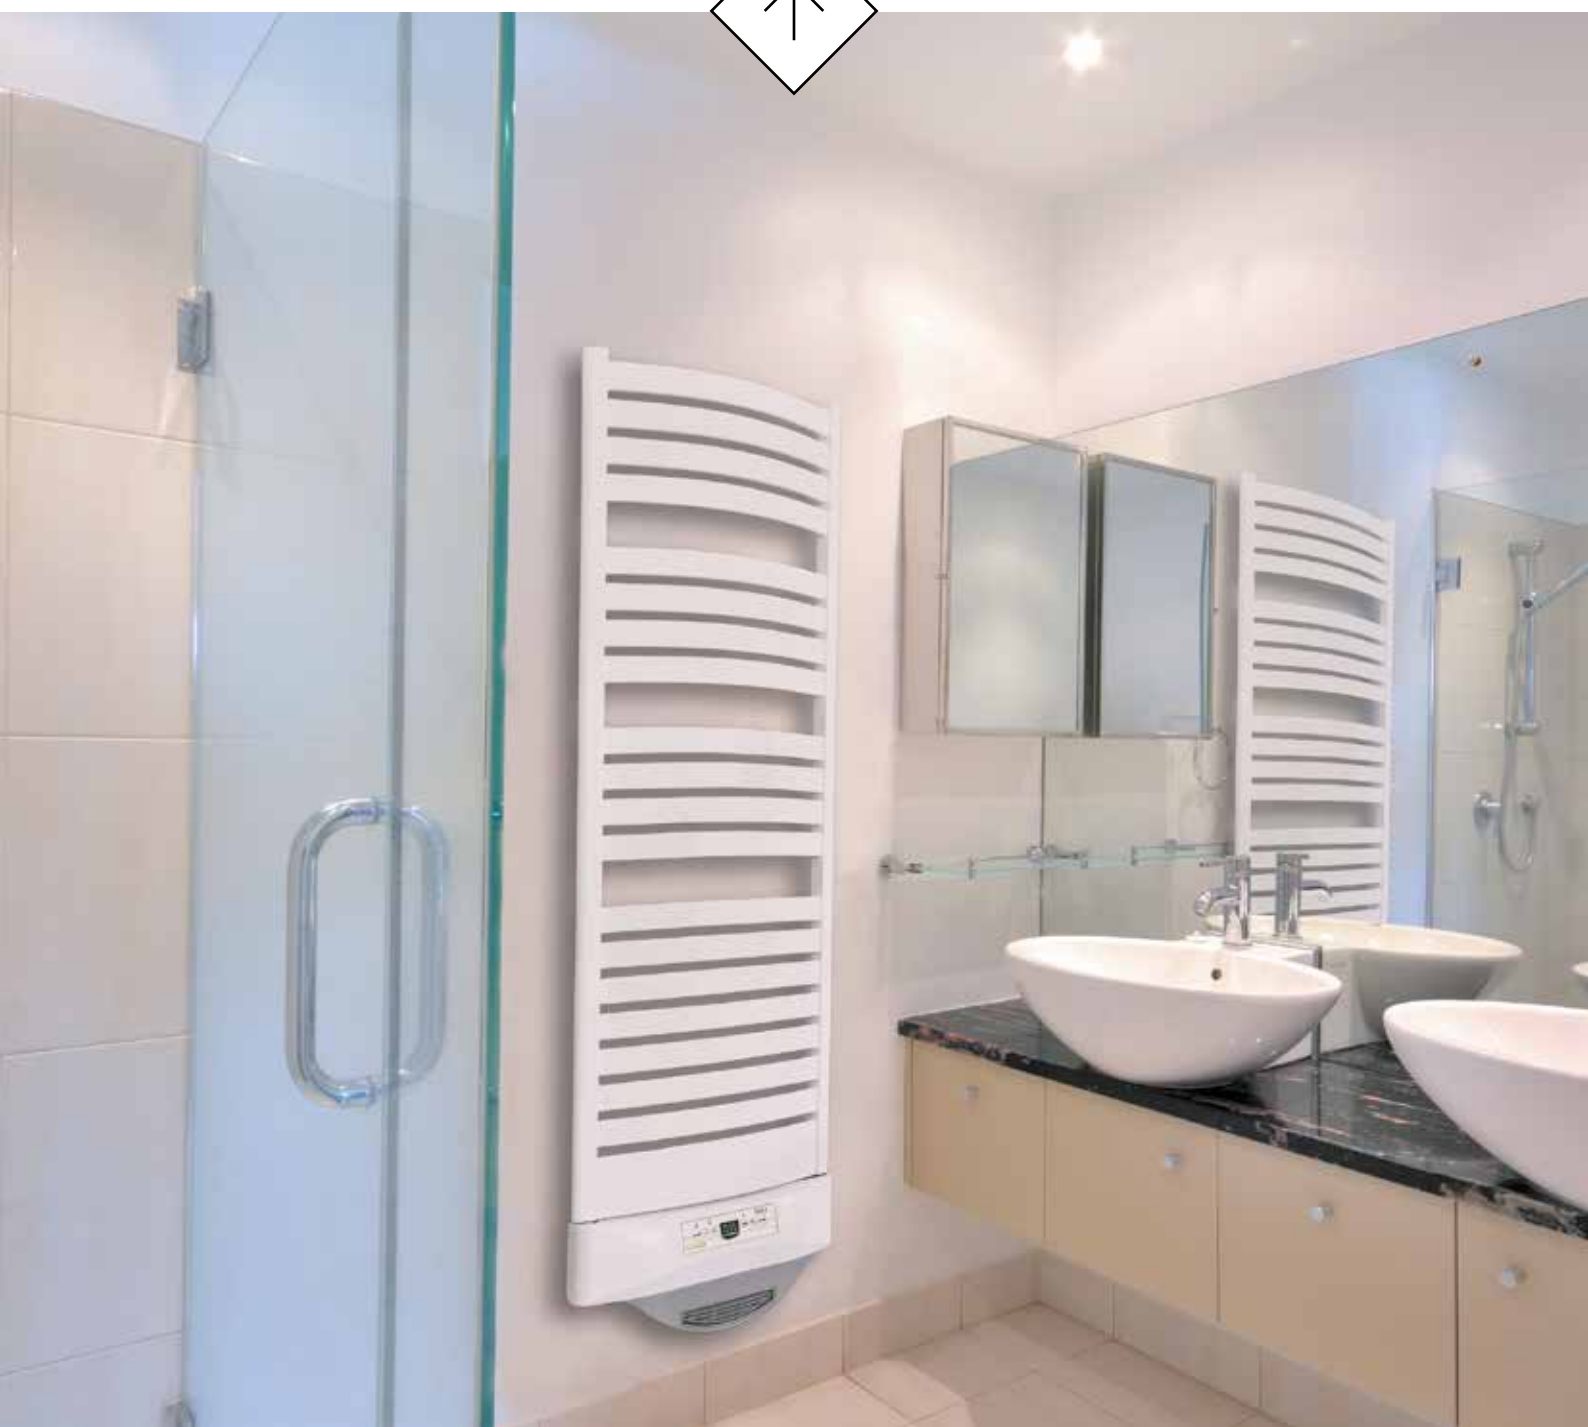

Lama Misto

- Chauffage mixte intelligent
- Entretien facile
- Fonction booster pour un confort immédiat
- Sécurité enfants
- Garantie 3 ans
- Fabriqué en France
- Régulateur pour économies d'énergie
- Switch automatique à l'intersaison
- Télécommande fournie
- Existe en gris : nous consulter
- EN 442 et